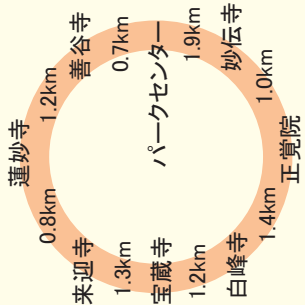

相州小出

七福神 周辺マップ。

七福神

- 恵比寿神 来迎寺
- 弁財天 蓮妙寺
- 福祿寿 善谷寺
- 大黒天 宝蔵寺
- 寿老人 白峰寺
- 毘沙門天 妙伝寺
- 布袋尊 正覚院

その他の施設・ランドマーク:

- 腰掛神社
- 立茅ヶ崎里山公園
- 文教大学
- 北陽中学校
- 浄見寺
- 建彦神社
- 堤坂下
- 市民の森
- 湘南カントリークラブ
- スリーハンドレッドクラブ
- 七堂伽藍跡
- 下寺尾官衙遺跡群
- 香川駅
- 至茅ヶ崎駅
- 至寒川駅