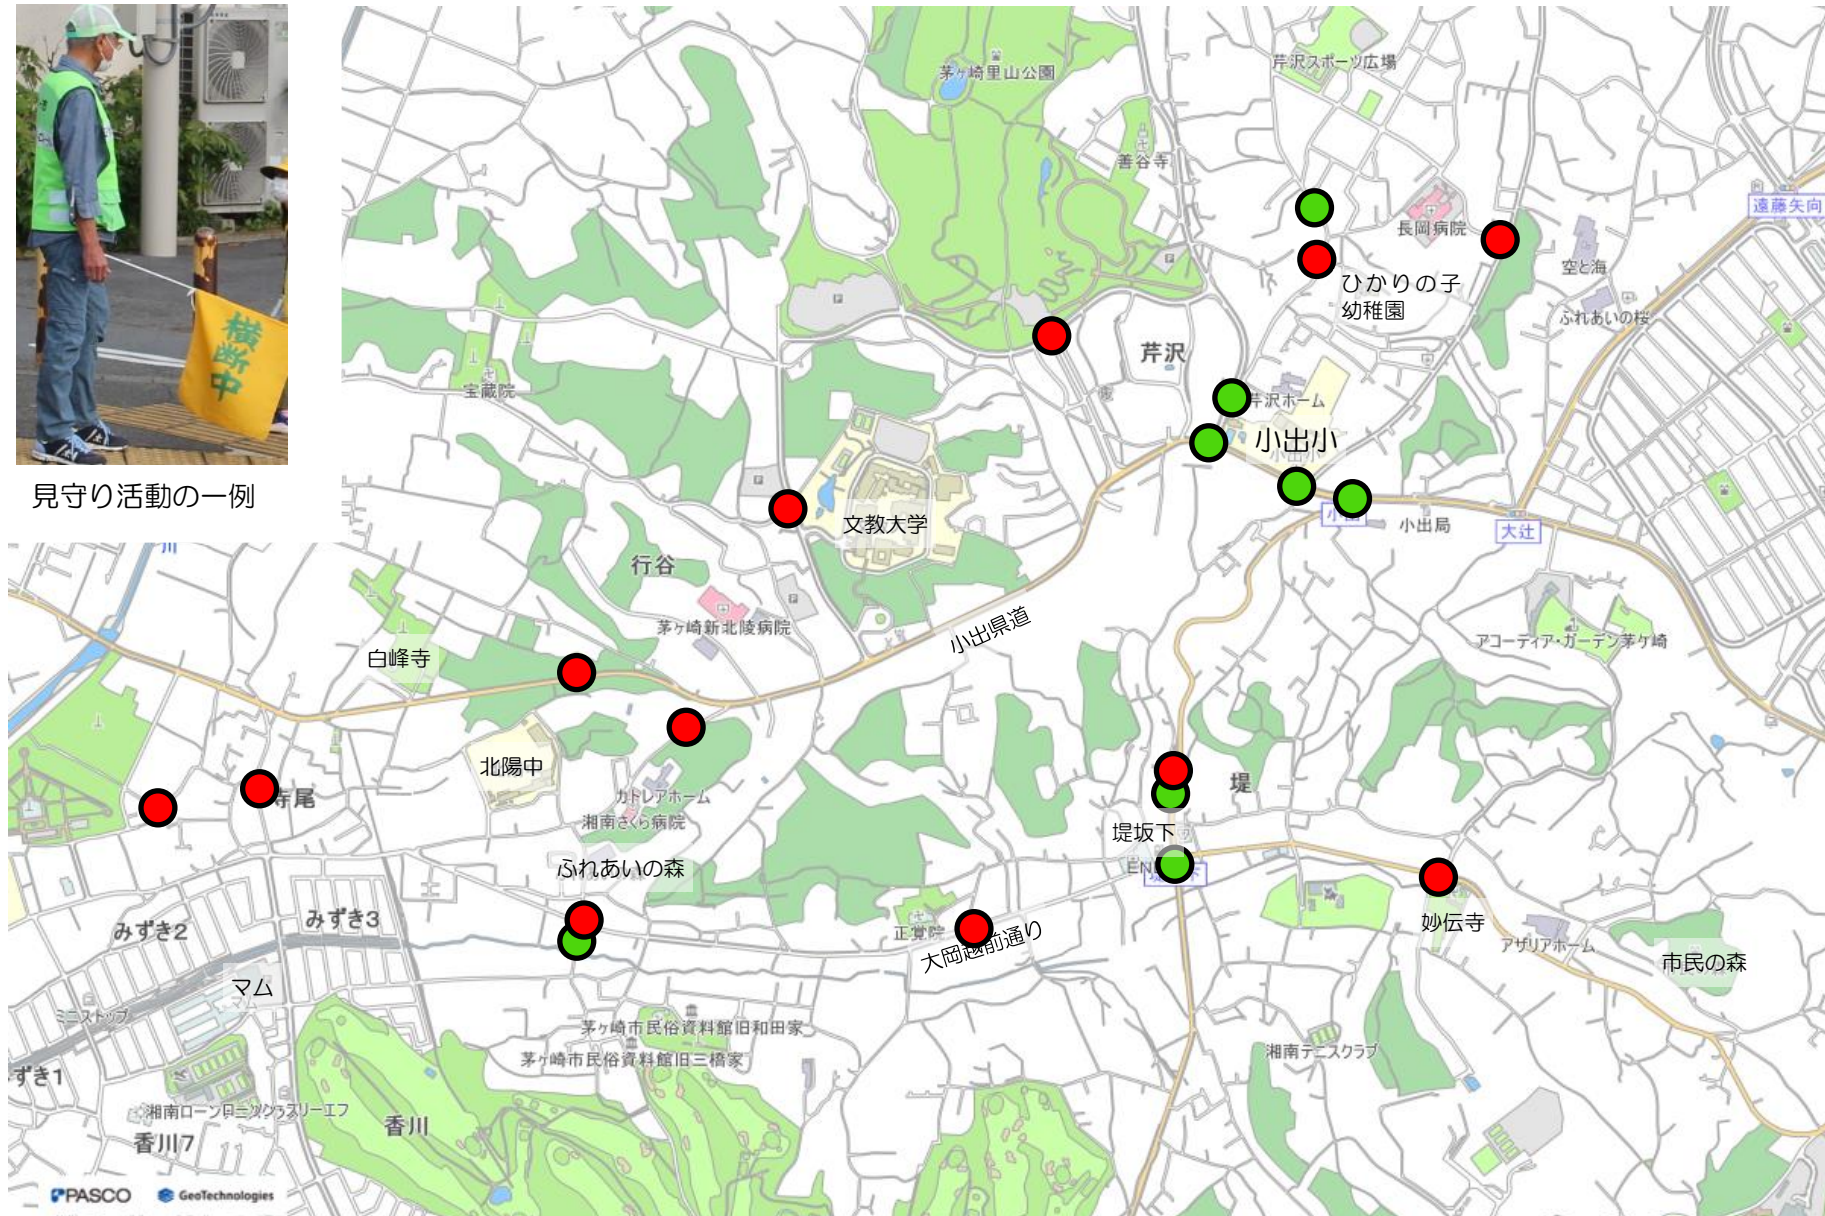

## 見守り活動の実施方法

小出小学校の学区は、  
**茅ヶ崎市内で一番広い学区**です。  
そのため、通学路の危険な場所を中心に、  
見守り活動を行っています。（裏面参照）

子どもたちの登下校時間は、おおむね

**登校：7:30～8:10**

**下校：14:30～16:30** です。

**ご都合が付く時だけ、出来る場所だけの  
参加で OK です。**

緑色のベスト、帽子、腕章を貸し出します

## お問い合わせ・参加連絡先

茅ヶ崎市 市民自治推進課 地域自治担当 : 0467-82-1111 (代表)  
小出地区まちぢから協議会 子ども育成部会 : 0467-54-6525  
(小出地区コミュニティーセンター内)

「小出地区まちぢから協議会 子ども育成部会」のホームページに、より詳しい説明を載せています。  
上記 QR コードからもアクセスできますので、ぜひご覧ください。

# 小出小学校 通学路 見守り活動 重点箇所

- : 現在見守りの人がいてくれる場所
- : 危険を感じる場所

見守り活動の一例

※ 2021年度 小出小学校 校外委員会調査結果から記載。限られた人員での調査のため、抜け漏れがあった場合はご容赦ください。