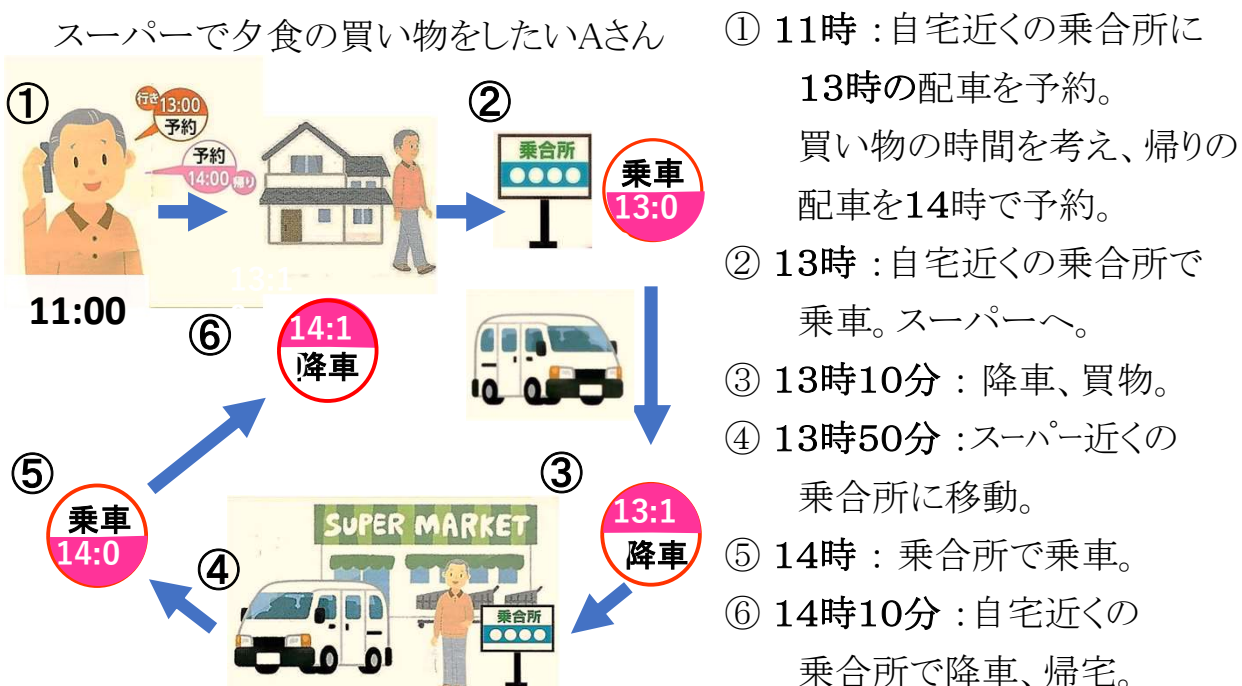

2. ご利用の手順

① 利用の前に『利用者登録』をする

- 申請書に必要事項を記入して、小出支所に提出します。
- ※ 申請書は、市役所、小出支所、地域包括支援センター「わかば」、コミセン、皆楽荘に置いてあります。
- ※ インターネットで登録することもできます。

<http://www.city.chigasaki.kanagawa.jp/road/eboshi_s/1030423.html>

② 予約する

1. 利用する日時の **1週間前から1時間前まで** 申し込めます。
   - ※ 電話で予約：受付時間 7時から18時まで **0467-52-2666**
     - ・ お名前
     - ・ 乗車する乗合所と、迎えの時間
     - ・ 降りる乗合所
     - ・ 利用人数 を申し込めます。
   - ※ 先着順なので、出来れば早めに予約をしておきましょう。
   - ※ インターネット予約：24時間受付 利用者登録と同じURLで。但し、ネット予約をするにはネットでの利用者登録が必要。
2. ### ③ 利用する：予約した時刻に予約した乗合所で待つ。
3. ※ やむを得ずキャンセルする場合は、予約電話番号に早めに連絡するか、インターネットの予約ページから手続き。
4. ### ④ 帰りの予約：外出先から帰りの便を予約しておくとう便利です。

3. ご利用の例