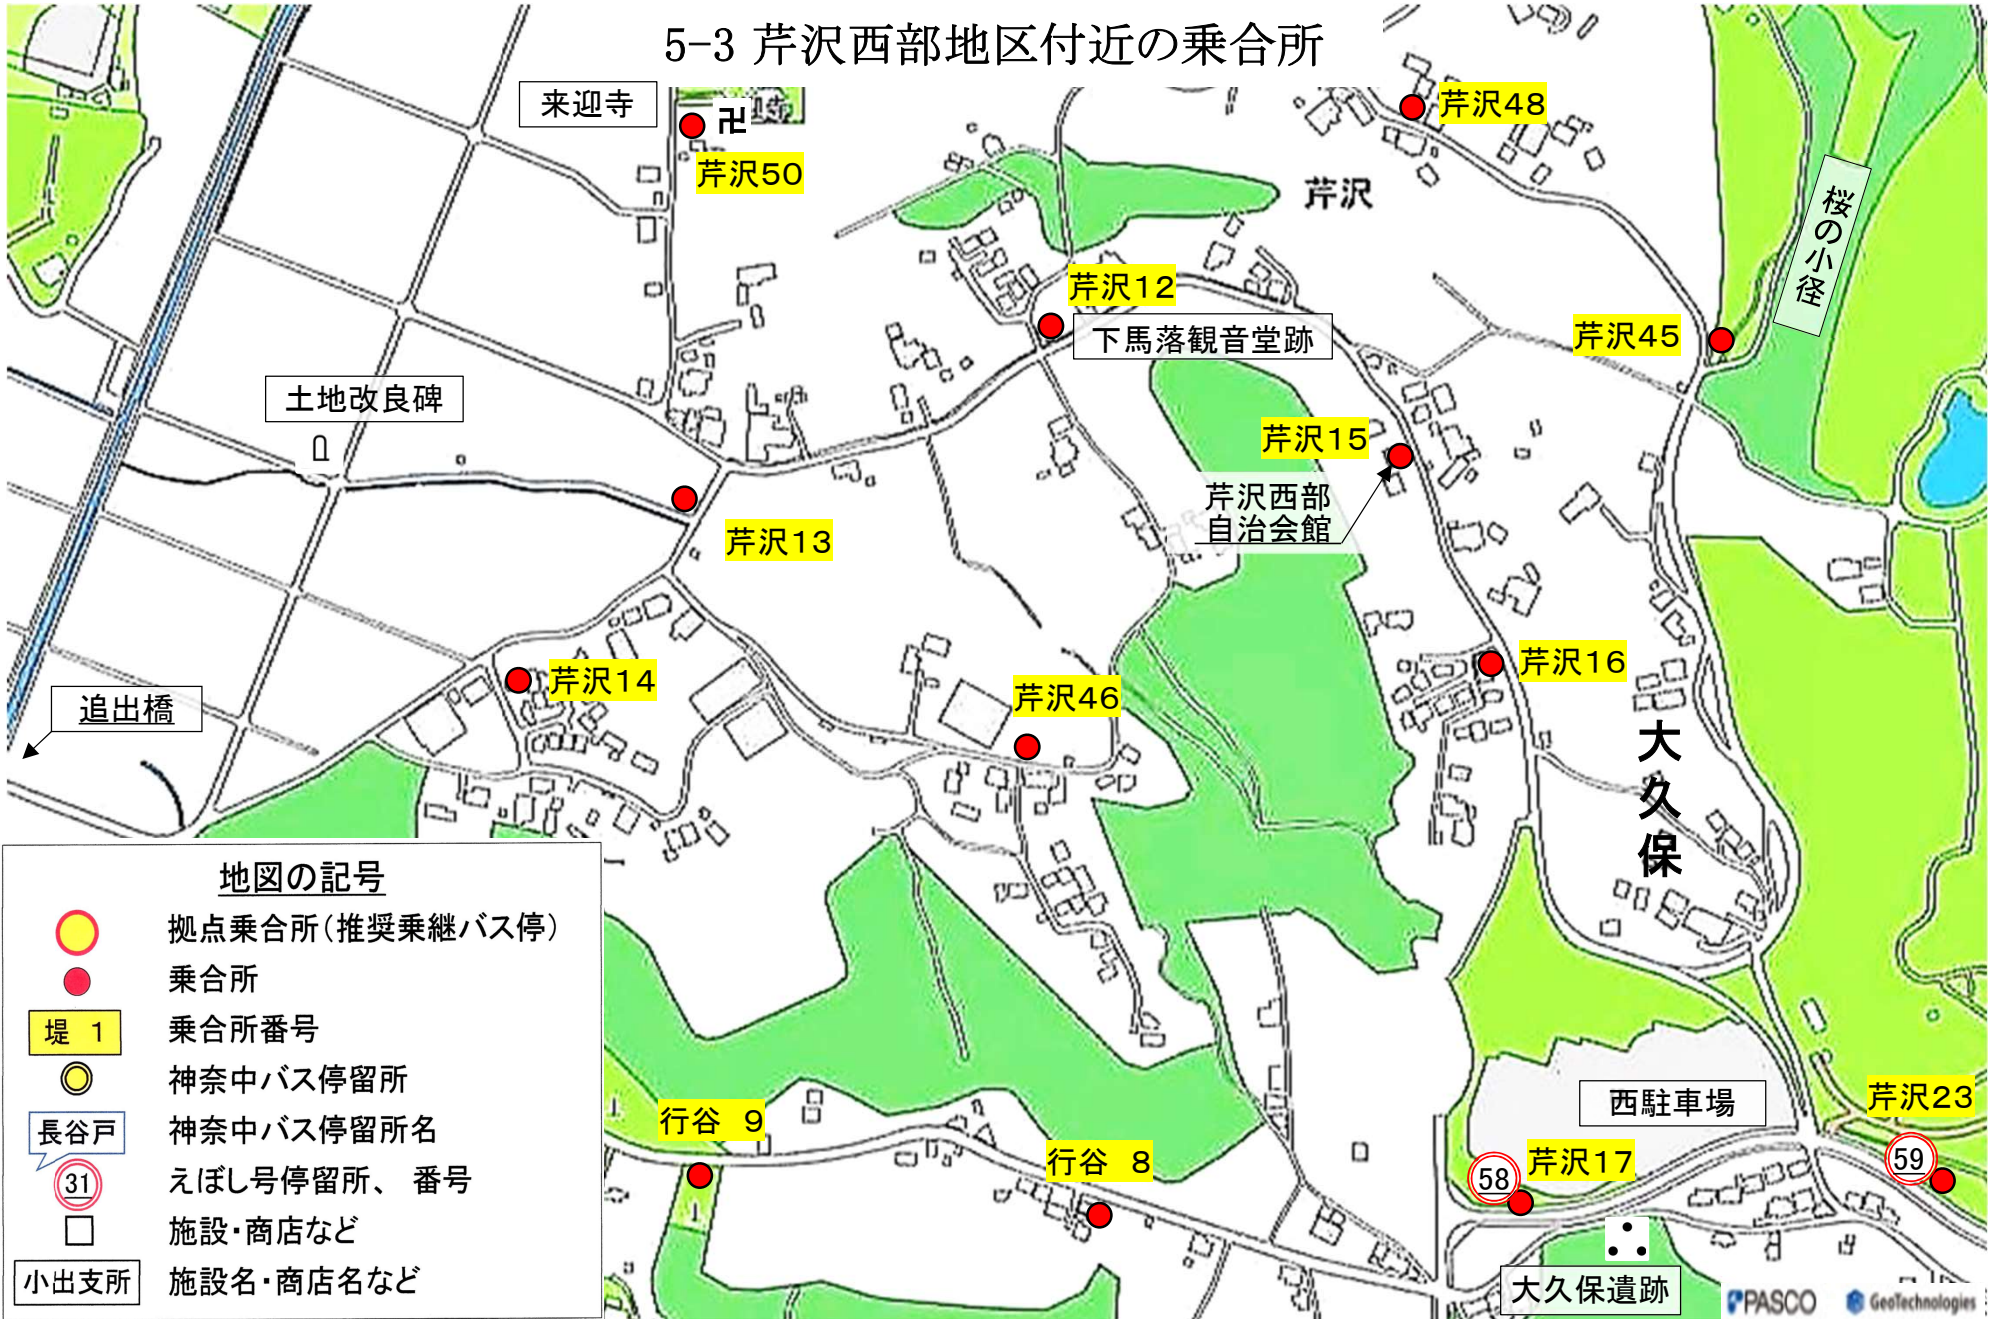

5-3 芹沢西部地区付近の乗合所

地図の記号

- 拠点乗合所(推奨乗継バス停)
- 乗合所
- 堤 1 乗合所番号
- 神奈中バス停留所
- 長谷戸 神奈中バス停留所名
- 31 えぼし号停留所、番号
- 施設・商店など
- 小出支所 施設名・商店名など