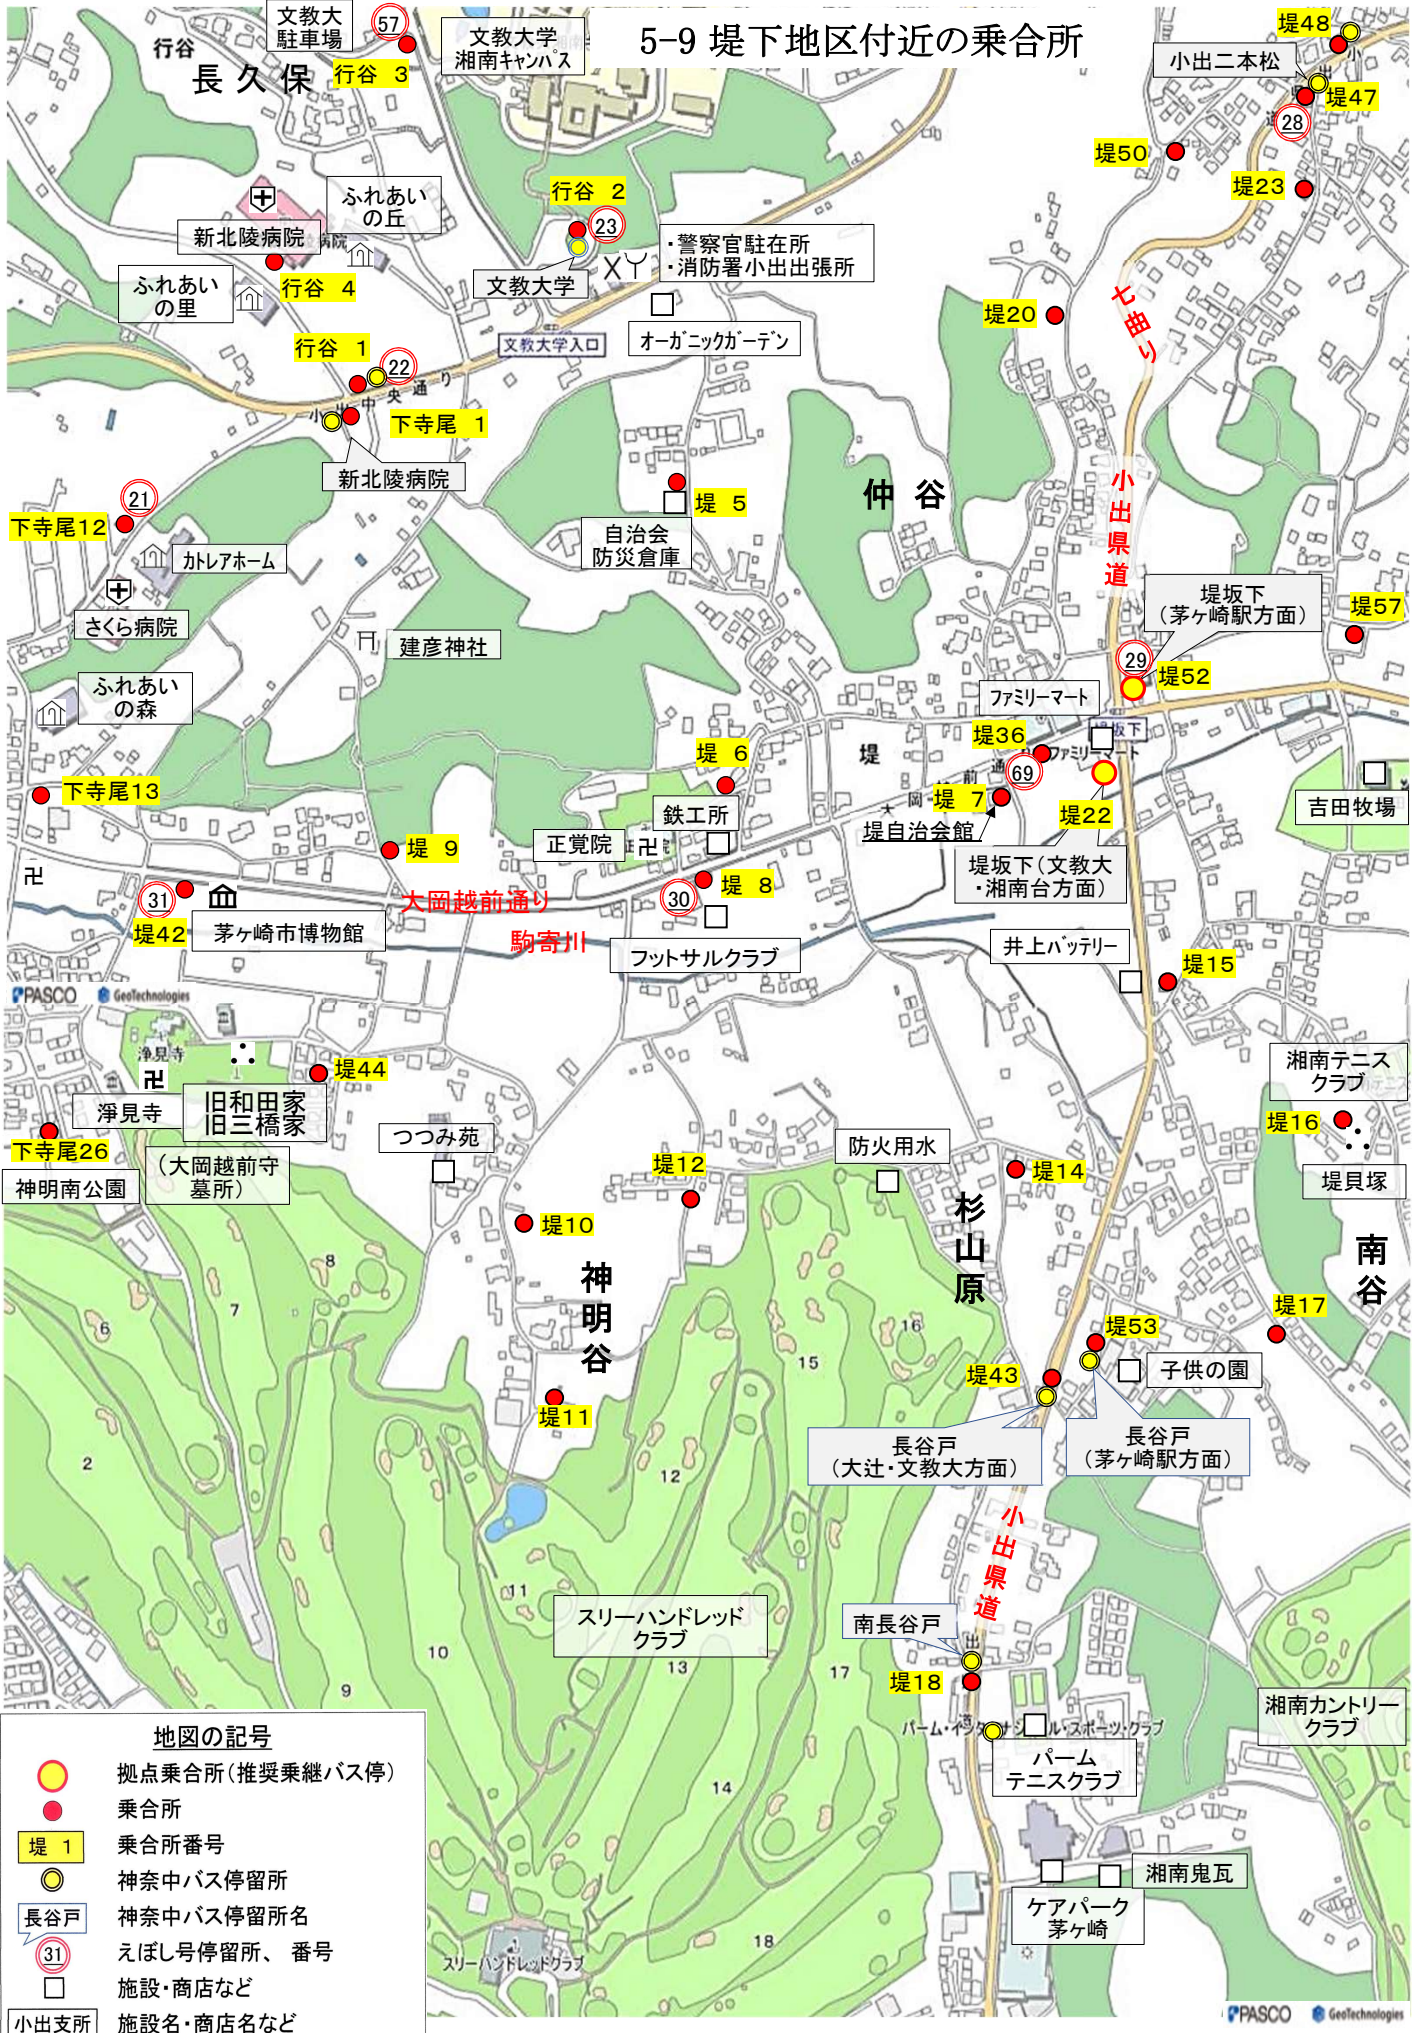

5-9 堤下地区付近の乗合所

地図の記号

- 拠点乗合所 (推奨乗継バス停)
- 乗合所
- 堤 1 乗合所番号
- 神奈中バス停留所
- 長谷戸 神奈中バス停留所名
- 31 えぼし号停留所、番号
- 施設・商店など
- 小出支所 施設名・商店名など