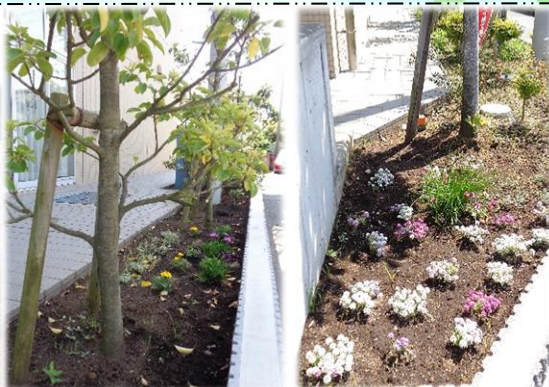

ご利用の際は引き続き新型コロナウイルス感染防止対策の徹底をお願いします

マスク着用

手指消毒

3密回避

飲食禁止 (コミカフェ・水分補給時を除く)

コミセンの花壇でお花を楽しめます

正面の花壇には今ノースポール、フリージア、ピオラ、パンジーが花を咲かせています。季節の花を植えていて4月はチューリップが色とりどりの花を咲かせていました。これから夏に向けて順次お花を増やしていく予定です。お花を眺めて安らいだ気持ちになってもらえるとうれしいです。ピオラとパンジーはコミセンの朝市で購入しました。お花や野菜の苗も並ぶ朝市にも足を運んでみてはいかがでしょうか。

西側の花壇を整備しました。まだお花は少ないですが少しずつ増やしていきますので楽しみにしてください。アリッサムと玉すだれの苗は遊びに来ていた小学生と一緒に植えました。

こどもの家「なみっこ」通信

手指消毒、マスク着用(小学生以上)
連絡先の記入を利用時にお願いします

季節の飾りは5月 子どもの日にちなんだ2枚のイラストには違うところがあるよ 探してみよう!
♪夏も近づく八十八夜~「茶」のつくことは集めたよ いくつ知ってるかな?

タペストリーは
こいのぼり
元気に泳いでます

ブンちゃん仲間たち

すべり台

平均台

卓球

壁の飾りは松浪コミセンホームページの「なみっこ」で写真を見ることができます

おいてある遊具で遊ぼう 持ってきたものは出さないでね
暑くなってきました お水は置いてないので
すいとうを持って遊びにきてね

コミカフェ情報