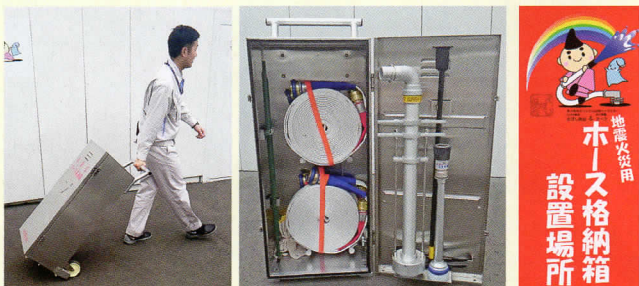

湘南地区まちづくり協議会 会長 後藤 金蔵さん

問合せ ☎0467(82)1111 都市政策課

火災に強いまちづくりを目指して 茅ヶ崎市の取り組みを紹介します

2

移動式ホース格納箱

震災時の消火活動に有効な移動式ホース格納箱を、平成25年～27年の間に市内約500か所に配置する予定です。ホース格納箱は、収納されている消火器具を消火栓につなぐことで、震災時に消防車の到着を待たずに消火活動を行うことができます（消火栓の使用は震災時に限られています）。いつ起こるかわからない災害に備え、自宅付近の消火栓と移動式ホース格納箱の場所を確認しておきましょう。