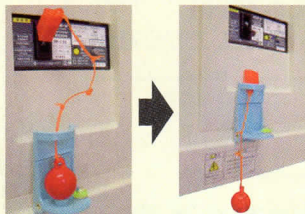

1

防災まちづくりから応援ツール

「防災まちづくりから応援ツール」とは 地震による被害を最小限にするために必要不可欠な、地域の防災まちづくりを応援するツールです。平成28年度からの全市域導入に向けて、JR東海道線より南側の地域で試行的に実施します。

＜内容＞ 地域が取り組む火災対策（出火・初期消火および避難対策）を応援します！

①感震ブレーカーの設置
（出火対策）

②住宅用自動消火装置設置
（初期消火対策）