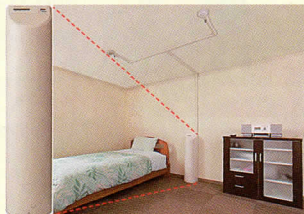

②住宅用自動消火装置設置
（初期消火対策）