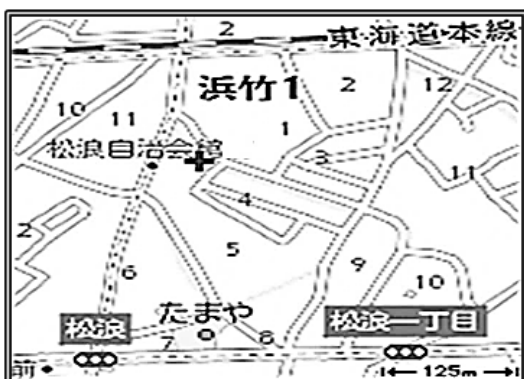

子育てひろば

親子のフリースペース

場 所： 松浪自治会館

日 時： 毎月第1・3火曜日(祝日・年末年始休み)

10:00~11:30

未就園児のお子さんと一緒に遊びに来ませんか？
プラレールや乗用玩具、滑り台やトランポリン…など
遊具を用意して、皆さまのお越しをお待ちしています♡

— お問い合わせ —

まつなみボランティアセンター