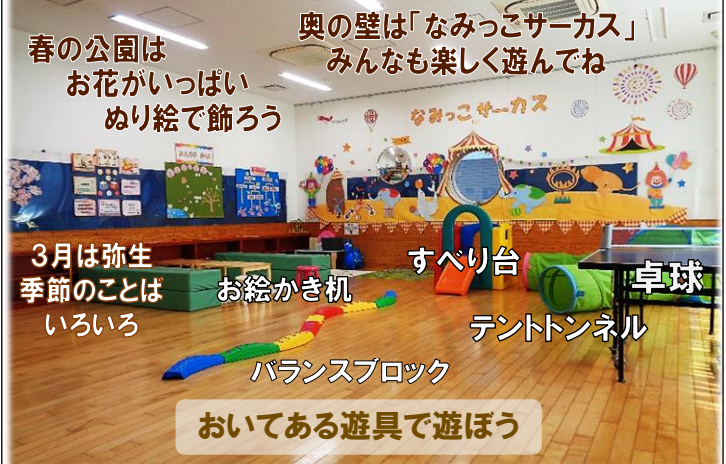

開催日時：3月31日(日) 10:30~12:00 (開場 10:00)  
会場：松浪コミュニティセンター 1階フリースペース

2023年のコンサート風景

当日はコミカフェが臨時営業します 営業時間 10:00~15:00 (LO 14:30)

お知らせ

春のさくらコンサート開催に伴い1階フリースペース・コピー機は下記日時にご利用できません  
3/30(土) 14:30~21:00, 3/31(日) 9:00~15:00 皆様のご理解とご協力をお願い致します

利用者意見交換会を開催

当館に団体登録をして活動している団体を対象に利用者意見交換会を当館から前田館長、松浪地区まちぢから協議会から朝岡副会長の出席のもと2月28日(水)に開催いたしました。事前に実施したアンケートで40団体よりいただいたご意見ご要望に対する当館からの回答を報告しこれを踏まえご出席の7団体と意見交換を行いました。当館としては初めての開催となりましたが、ご利用団体からいただいた貴重なご意見を大事にして今後もより良い施設になるようにスタッフ一同努力して参ります。アンケートに協力頂いた団体の皆様、当日お忙しい中参加頂いた団体の皆様大変ありがとうございました。なおアンケート結果は当館受付前に配架してあります。またホームページにも掲載を予定しています。

こどもの家「なみっこ」通信

春の公園は  
お花がいっぱい  
ぬり絵で飾ろう

奥の壁は「なみっこサーカス」  
みんなも楽しく遊んでね

3月は弥生  
季節のことは  
いろいろ

お絵かき机

すべり台

卓球

テントトンネル