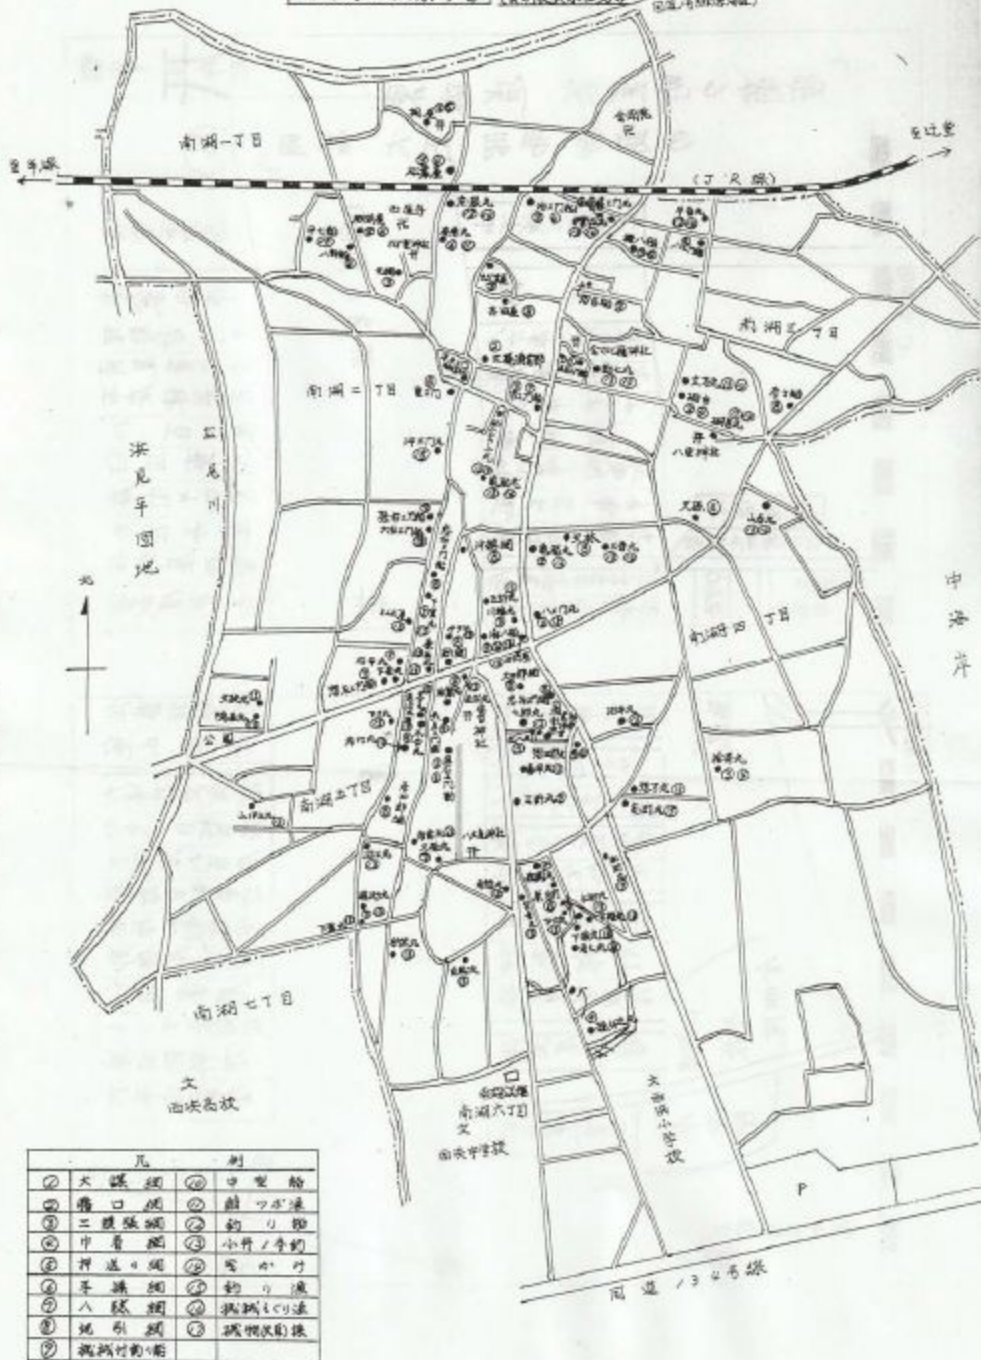

南湖の漁業今昔

(資料提供 米山勉)

昭和河川修繕局

凡 例	
① 大塚池	⑪ 中堂池
② 露口池	⑫ 餅ツボ池
③ 二股池	⑬ 釣り池
④ 中堂池	⑭ 小竹ノ手池
⑤ 押込池	⑮ 宮ノ竹
⑥ 茶湯池	⑯ 釣り池
⑦ 八段池	⑰ 湖城IC池
⑧ 堀引池	⑱ 湖城IC池
⑨ 湖城IC池	
⑩ 湖城IC池	