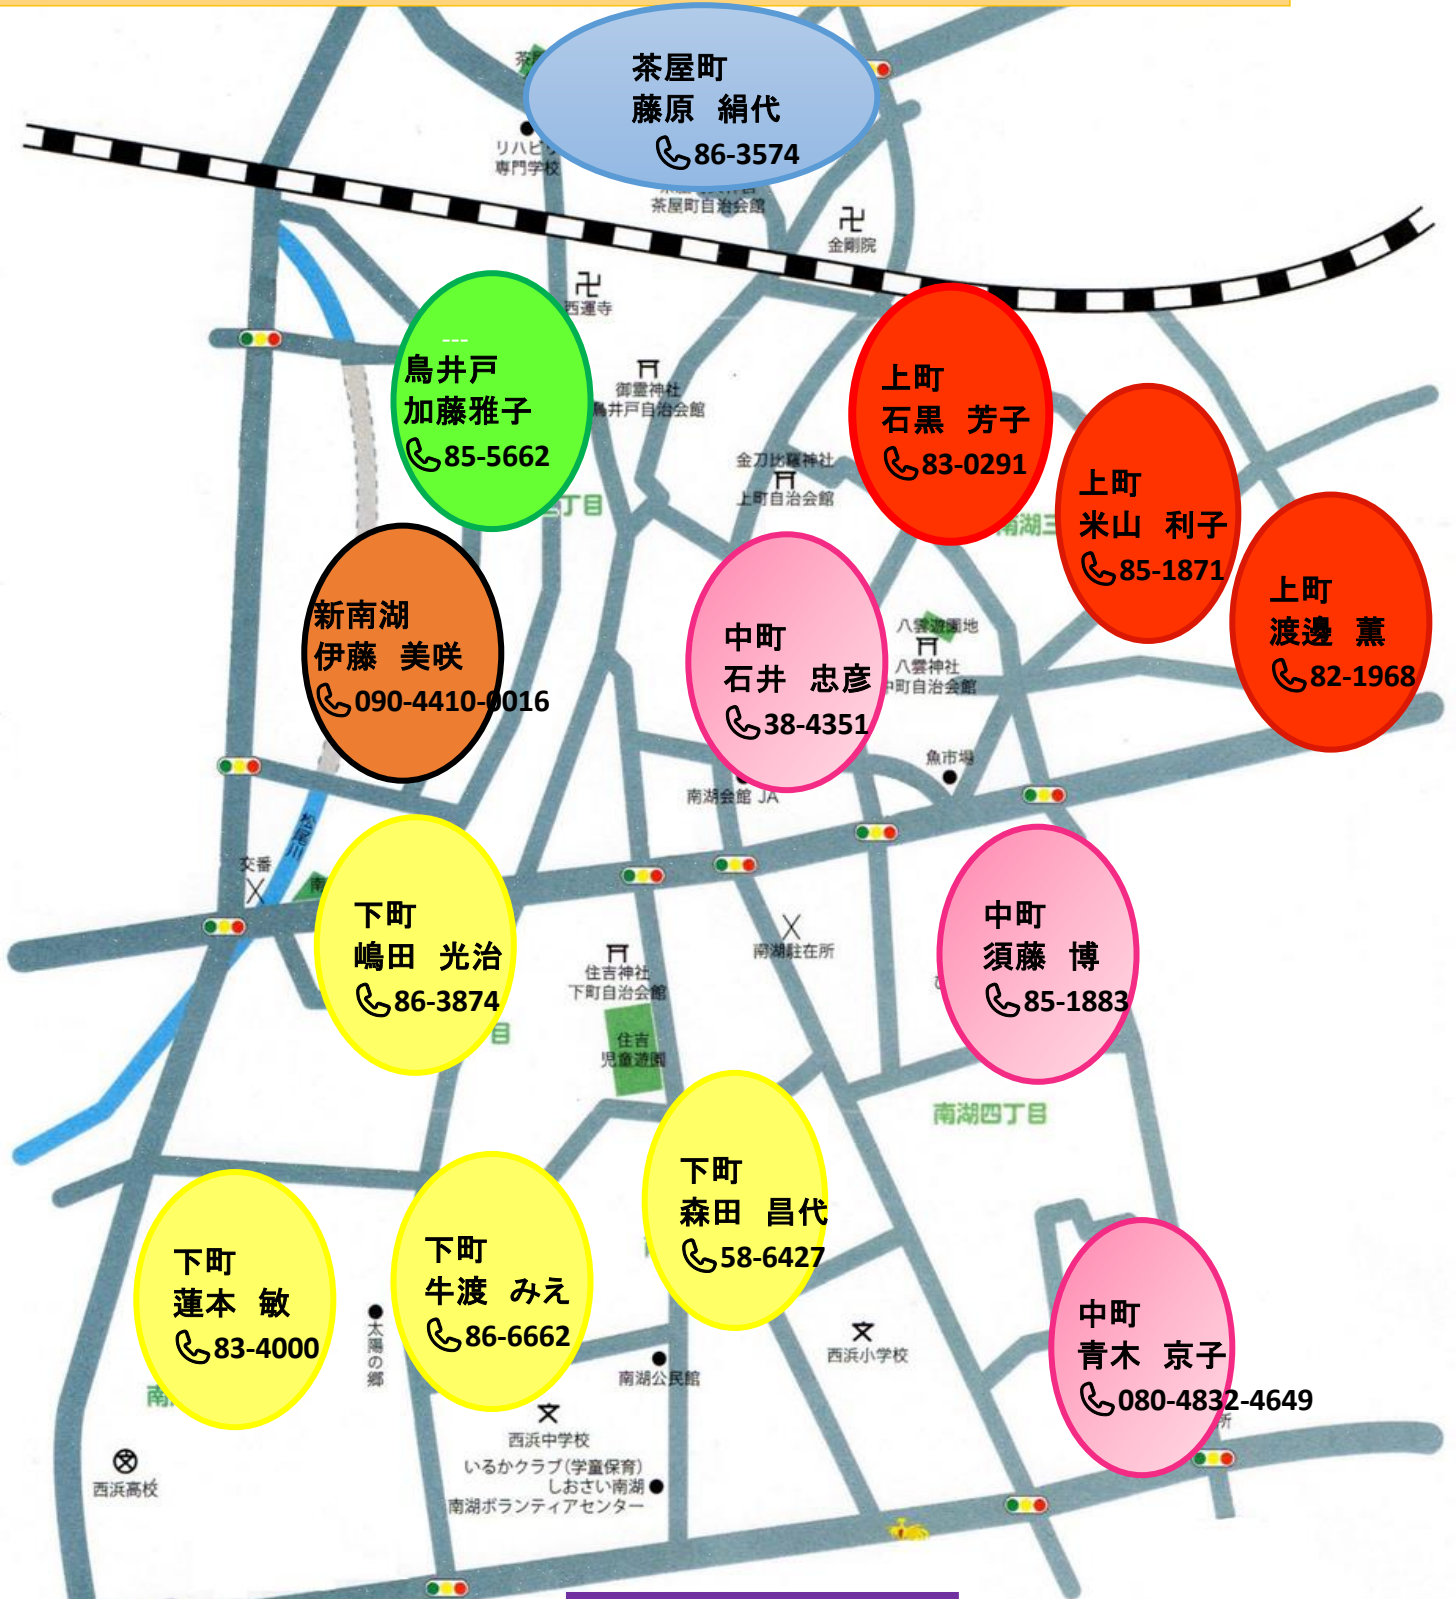

# 南湖地区担当民生委員 紹介

2024年4月新南湖に新しく伊藤さんが加わり、下町の担当が丸岡さんから牛渡さんに交替いたしました。「皆様の困りごとを親身に聞き関係機関につなぐこと」を第一に13名が配置されております。2024年実体調査が始まります。75歳以上の皆様のお宅に担当の民生委員がお邪魔しますのでよろしくお願い致します。担当は図のようになっております。総勢15名が南湖地区の見守りをさせていただきます。