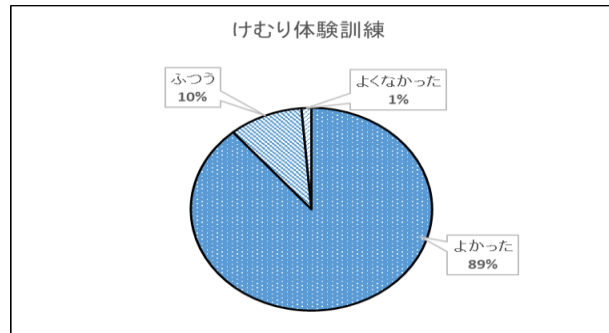

けむり体験訓練

けむりが充満するトンネルを潜り抜ける訓練

簡易トイレ展示

災害時に使用する簡易組み立て式トイレを見学

車椅子訓練

屋外で人を車椅子で搬送訓練

搬送訓練

タンカ等を用いて人を搬送する訓練