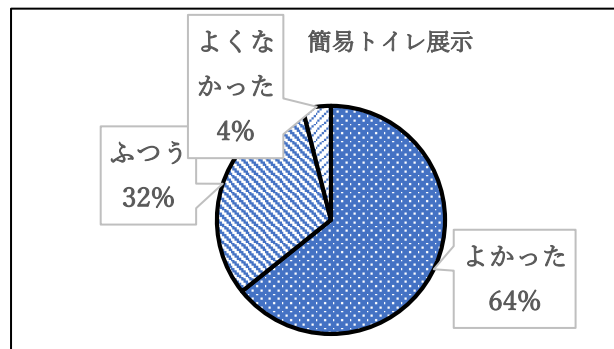

けむり体験訓練

けむりが充満するトンネルを潜り抜ける訓練

簡易トイレ展示

災害時に使用する簡易組み立て式トイレを見学

車椅子訓練

屋外で人を車椅子で搬送訓練

搬送訓練

タンカ等を用いて人を搬送する訓練