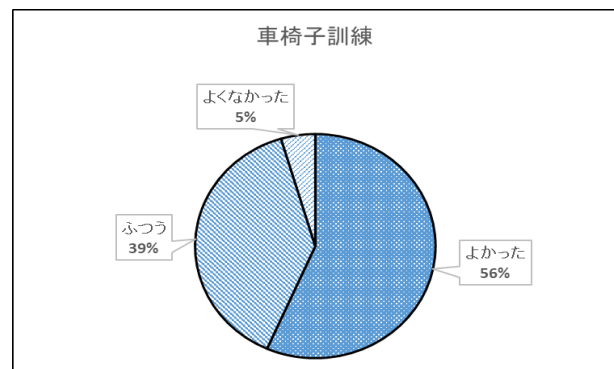

けむり体験訓練

けむりが充満するトンネルを潜り抜ける訓練

簡易トイレ展示

災害時に使用する簡易組み立て式トイレを見学

車椅子訓練

屋外で人を車椅子で搬送訓練

搬送訓練

タンカ等を用いて人を搬送する訓練