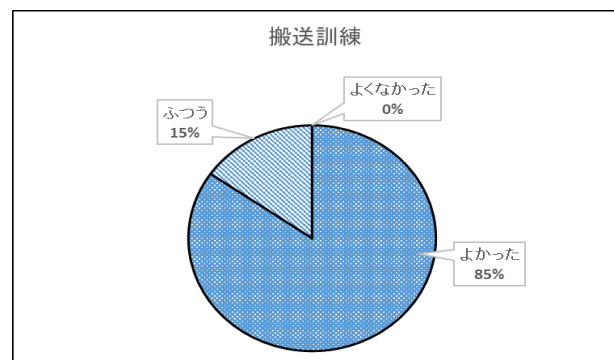

けむり体験訓練

けむりが充満するトンネルを潜り抜ける訓練

簡易トイレ展示

災害時に使用する簡易組み立て式トイレを見学

車椅子訓練

屋外で人を車椅子で搬送訓練

搬送訓練

タンカ等を用いて人を搬送する訓練