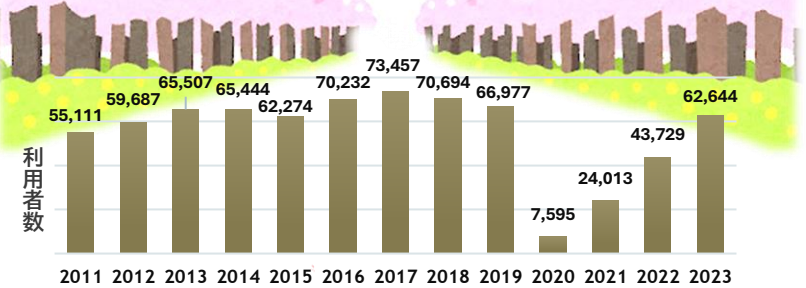

## 開館 14 年目に突入です

2011年4月1日にグランドオープンした当館は、今年13周年を迎えました。累計利用者数は、727,364人（2024年3月31日時点）。昨年度の利用は6万人を越え、館内には子ども達をはじめ、たくさんの笑顔が溢れ、賑わいが復活しました。これからも人と人、地域と人との繋がりを大切に、皆さんが気軽に活用し、さらには活躍できる場所であるよう願っています。15周年に向け、皆さん一緒に盛り上げていきましょう！